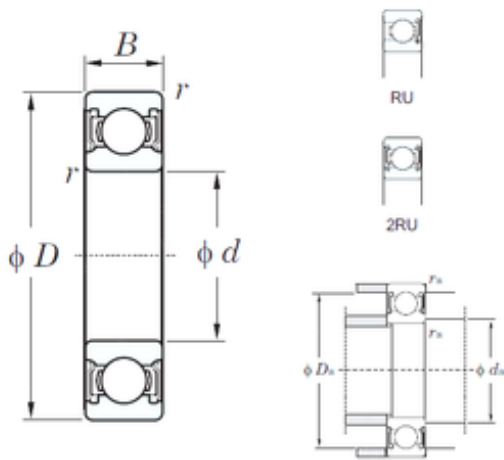

Shandong Zhongyue Precision Bearing C...

15 mm x 32 mm x 9 mm KOYO 6002-2RU
deep groove ball bearings

Bearing No. 6002-2RU

Size	15x32x9 mm
Bore Diameter	15 mm
Outer Diameter	32 mm
Width	9 mm
d	15 mm
D	32 mm
B	9 mm
C	9 mm
r min.	0,3 mm
da min.	17 mm
da max	18,5 mm
Da max.	30 mm
ra max.	0,3 mm
Weight	0,03 Kg
Basic dynamic load rating (C)	5,6 kN
Basic static load rating (C0)	2,85 kN
(Grease) Lubrication Speed	23000 r/min

6002-2RU Bearing 2D drawings and 3D CAD models